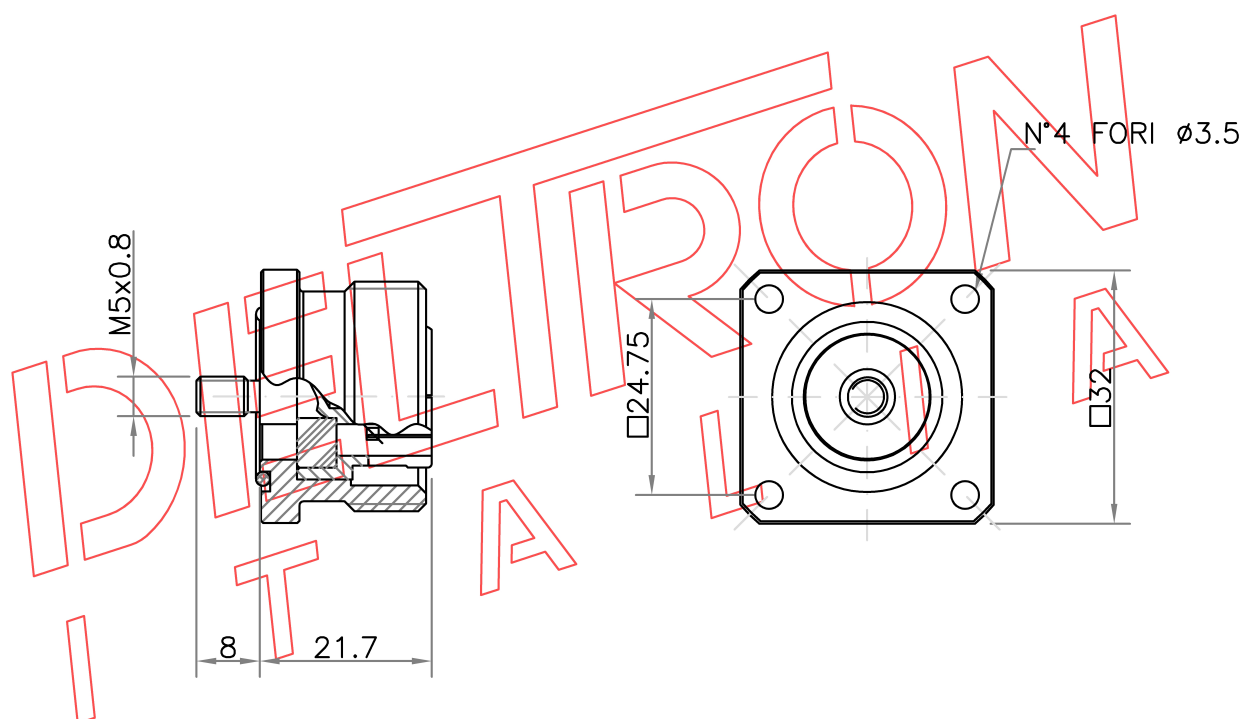

Codice - Code

**DE430012**

**DELTRON**  
**ITALIA SRL**

Descrizione - Description

Connettore 7/16 femmina da pannello contatto fisso M5x8 - 7/16 female panel connector M5x8 fixed contact

**Materiale - Material**

Corpo - Body

Ottone - Brass EN12164-CW614N

Contatto centrale - Central contact

Bronzo - Bronze CuSn8 EN12163

Contatto esterno - External contact

Bronzo - Bronze CuSn8 EN12163

Isolante - Insulator

PTFE - PTFE